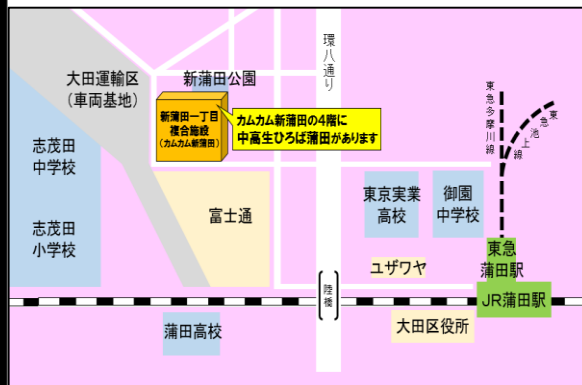

## 中学・高校生のみなさんへ 中高生ひろば登録のご案内

★中高生ひろばは大田区に“在住”または“在学”の中学生・高校生であれば誰でも利用可能です。  
※大田区内在住または在勤の高校生世代も利用可能

★初回登録の際に“在住”または“在学”を証明する身分証(学生証や保険証など)の提示をお願いしています。  
※高校に在学していない高校生世代の方は、在住または在勤を証明するものを提示

## 中高生ひろば蒲田近隣MAP

6日(土)、17日(水)、27日(土)