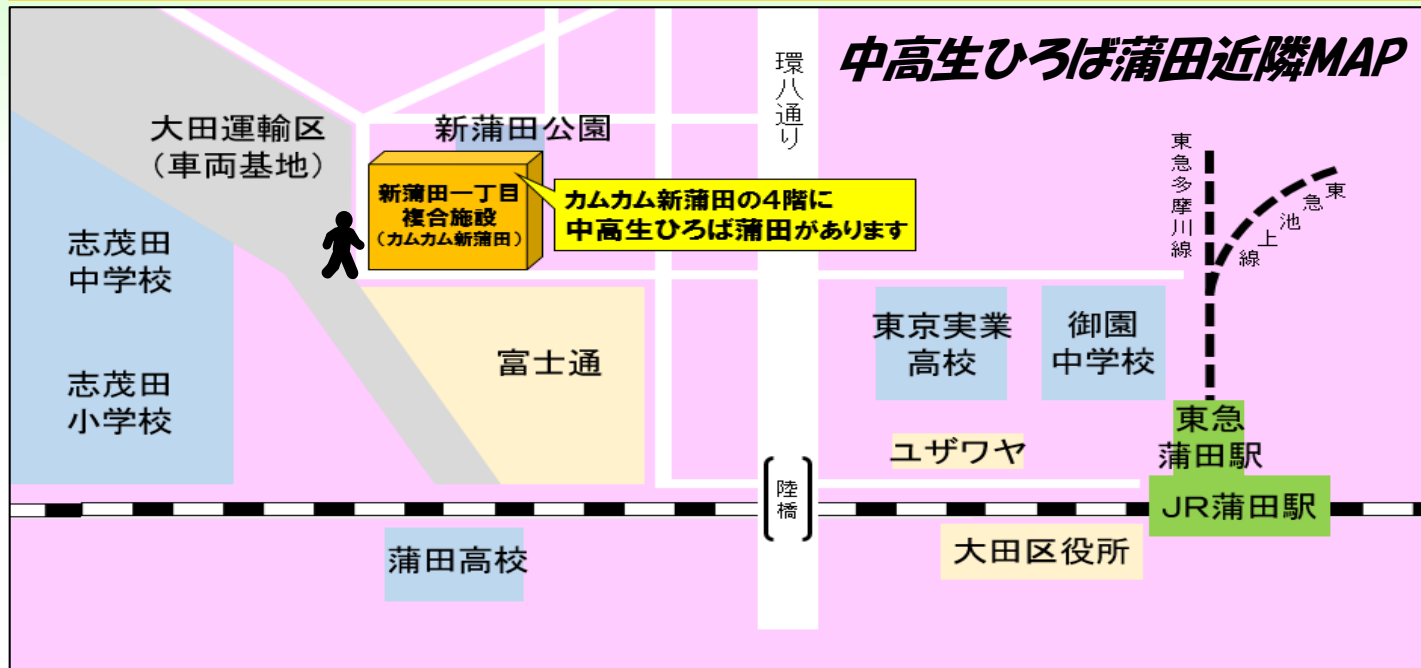

2022年 中高生ひろば蒲田 5月 イベントカレンダー

大田区新蒲田1-18-16
新蒲田一丁目複合施設(カムカム新蒲田)4階
TEL:03-6715-8308 FAX:03-6715-8309
(TEL・FAXは5月5日より開通)
休館日/年末年始(12/29から1/3)
施設点検日、清掃等による臨時的な休館
開館時間/10:00~21:00(中学生~19:00)

日	月	火	水	木	金	土
1 	2	3	4	5 オープニング セレモニー	6	7
感染症拡大防止対策のため、マスクの着用をお願いします。						
8	9	10	11	12	13	14 アクティブ タイム
15 eスポーツ チャレンジ	16	17	18	19	20	21 eスポーツ チャレンジ
22 アクティブ タイム	23	24	25 ひろば トーク	26	27	28 ひろば トーク
29 みらい探し	30	31	イベント詳細は裏面をチェック♪ (イベントはすべて無料、途中入退室可能です)			

【お知らせ】

現在、新型コロナウイルス感染予防のため、定期的に施設内のアルコール消毒、換気を行いながら運営しております。5月の予定も上記により運営が中止、もしくはイベントが延期となる場合がございますので、予めご了承ください。

【新型コロナウイルス感染予防のため、ご利用の際は、下記へのご協力をお願いします】

- ①マスクの着用 ②体温の検温 ③手洗い・手指のアルコール消毒の徹底 ④ソーシャルディスタンス
- ⑤入室の定員を30名程度とし、利用希望者が多い際には、利用時間の制限をさせていただく場合がございます。

詳細は 中高生ひろば蒲田 ☎ 03-6715-8308 までお問い合わせください。(5月5日~開通予定)

☆中高生ひろば蒲田オープニングセレモニーイベント実施☆

- ◆日時:5月5日(木)11:00~12:00 ※10:00~来館できます
- ◆場所:4F 談話室 ◆イベント内容:当日談話室にて発表します!お楽しみに~♪
- ◆持ち物:身分証(生徒手帳など) ※中高生ひろばの初回登録時に必要です

中高生ひろば蒲田近隣MAP